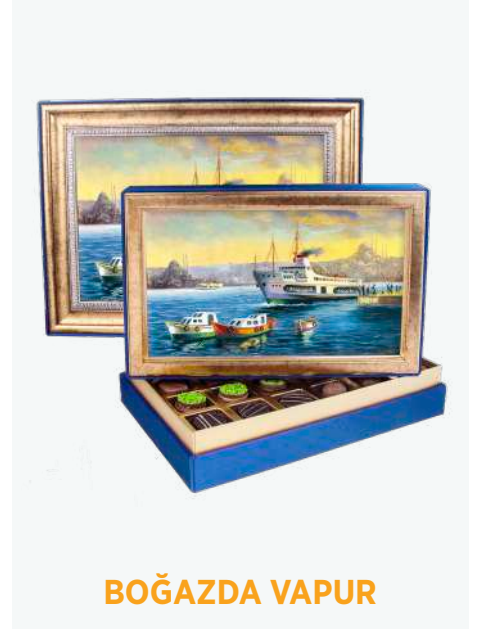

# İSTANBUL KOLEKSİYONU

**KULELER VE TRAMVAY**

**MOTİFLİ KULELER**

**BOĞAZ VE GÜVERCİN**

**ORTAKÖY CAMİİ**

**TAKSİM VE TRAMVAY**

**BOĞAZDA VAPUR**

Ürün Adı	Ürün Kodu	Ürün Boyutu	Çikolata Kapasitesi	Koli İçi Kutu Adeti	Renk
Kuleler Ve Tramvay	4531001	28x36x8 cm	48	8	Siyah
	4521007	19x29x8 cm	24	14	
Motifli Kuleler	4531002	28x36x8 cm	48	8	Siyah
	4521008	19x29x8 cm	24	14	
Boğaz Ve Güvercin	4531003	28x36x8 cm	48	8	Siyah
	4521009	19x29x8 cm	24	14	
Ortaköy Camii	4531004	28x36x8 cm	48	9	Yeşil
	4521010	19x29x8 cm	24	15	
Taksim Ve Tramvay	4531005	28x36x8 cm	48	9	Kırmızı
	4521011	19x29x8 cm	24	15	
Boğazda Vapur	4531006	28x36x8 cm	48	9	Parlament
	4521012	19x29x8 cm	24	15	